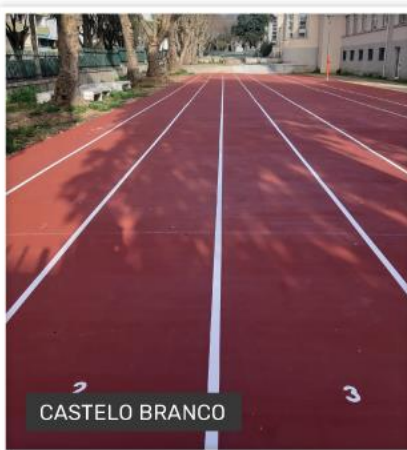

CASTELO BRANCO