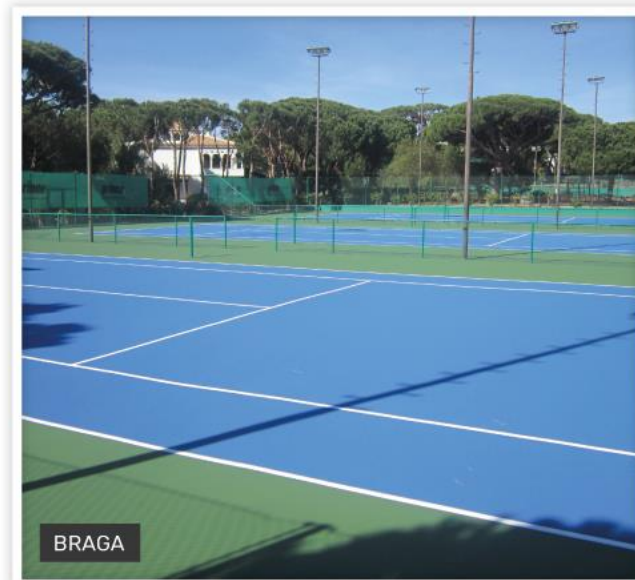

SPORTS PARTNER®

Fabrico de Pavimentos e Equipamentos Desportivos

PORTEFÓLIO DE OBRA

Estamos presentes por todo o país
com um vasto leque de resinas acrílicas
Skyros aplicadas

BRAGA